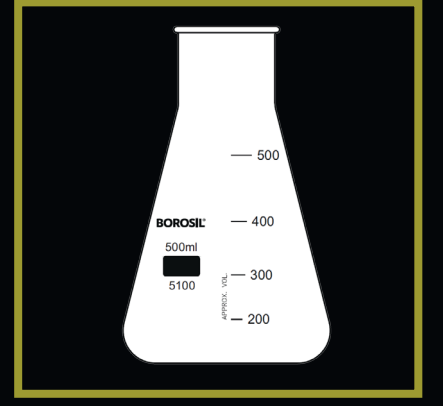

ERLEN (GENİŞ BOYUNLU)

50-100-250-300-500 ML