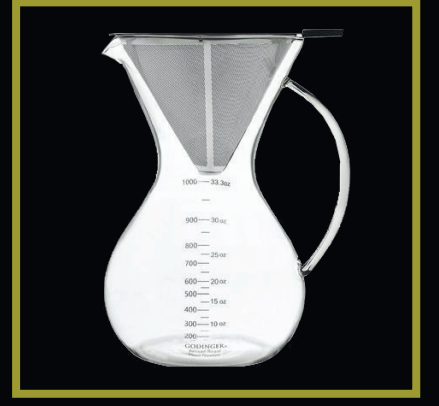

TAMPER MATI

KAHVE DEĞİRMENİ SLIM

KAHVE ÖĞÜTÜCÜ

KAHVE DEĞİRMENİ

KAHVE ÖĞÜTÜCÜ

SERAMİK DEMLEME - DRIPPER

BEYAZ - KIRMIZI - SİYAH

PROFESYONEL SÜT POTU

350 ML - 500 ML - 700 ML

BARİSTA İBRIĞİ

1200 ML

MOTTA SÜT POTU (RENKLİ)

500 ML - 750 ML

KAHVE POTU

1500 ml

CAM KAHVE DEMLEME-FİLTRELİ

1000 ML

FRENCH PRESS

350 ML - 600 ML

FRENCH PRESS

350 ML

FRENCH PRESS GOLD

350 ML

PİSET PLASTİK

100 - 250 - 500 - 1000 ML

PROFESYONEL SÜT POTU

100 - 250 - 500 - 1000 ML

STANDLI TÜPLER

COLD BREW ŞİŞESİ ( YASSI )

200 ML

COLD BREW ŞİŞESİ ( YASSI )

120 ML